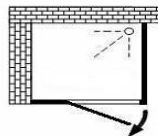

Serie AMBRA
LATERALI FISSI IN CRISTALLO

In foto laterale fisso abbinato alla porta a battente

Caratteristiche

- Telaio in alluminio
- Profili di compensazione
- Non Reversibile
- Altezza cm. 200

Lastre disponibili :

- C.llo Trasparente da 6 mm. temperato
- C.llo Satinato da 6 mm. temperato
- C.llo Trasparente da 6 m temperato con fascia centrale satinata
- C.llo Trasparente da 6 m temperato con fascia centrale satinata e decorata

Colori del telaio:

- Verniciato bianco
- Verniciato nero opaco
- Cromato argento lucido
- Anodizzato bronzo
- Anodizzato oro

Esempi di abbinamento

ART.	MISURA	Descrizione
AMF1 068	68/70	Laterale fisso
AMF1 070	70/72	Laterale fisso
AMF1 072	72/74	Laterale fisso
AMF1 074	74/76	Laterale fisso
AMF1 076	76/78	Laterale fisso
AMF1 078	78/80	Laterale fisso
AMF1 080	80/82	Laterale fisso
AMF1 082	82/84	Laterale fisso
AMF1 084	84/86	Laterale fisso
AMF1 086	86/88	Laterale fisso
AMF1 088	88/90	Laterale fisso

Porta Sx + Fisso a Dx

Porta Dx + Fisso a Sx

Porta Sx + Fisso a Dx

Porta Dx + Fisso a Sx