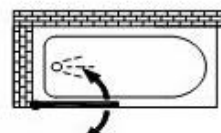

**Serie AMBRA**  
PANNELLI PER VASCA IN CRISTALLO

**Caratteristiche**

- Pinze a muro acciaio INOX
- Anta a battente interno/esterno
- Non Reversibile
- Altezza cm. 150

**Lastre disponibili :**

- C.llo Trasparente da 8 mm. temperato
- C.llo Satinato da 8 mm. temperato
- C.llo Trasparente da 8 m temperato con fascia centrale satinata

**Colori delle cerniere:**

- Acciaio lucido

**PANNELLI PER VASCA  
PIEGHEVOLI INTERNO/ESTERNO**

Con pinze a muro

ART.	Tipo	MISURA	Descrizione
AMV2 070	Sx o Dx	70	Pannello per vasca
AMV2 080	Sx o Dx	80	Pannello per vasca
AMV2 090	Sx o Dx	90	Pannello per vasca
AMV2 100	Sx o Dx	100	Pannello per vasca

Non Reversibili, specificare se Sx o Dx

Tipo Sx

Tipo Dx