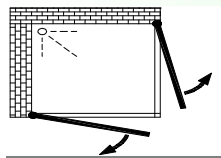

**Serie CRISTAL**  
ANGOLARI A BATTENTE IN CRISTALLO

**Ausilio per Disabili e Anziani**

In foto lastre in cristallo Trasparente

**Caratteristiche**

- Telaio in alluminio
- Profili di compensazione
- Chiusura magnetica
- Maniglie in lega
- Ante rotanti di 180°
- Non Reversibile
- Altezza cm. 90

**Lastre disponibili :**

- C.llo Trasparente da 6 mm. temperato
- C.llo Cincillà da 6 mm. temperato

**Colori del telaio:**

- Verniciato bianco
- Cromato argento lucido

C.llo Cincillà

**ANGOLARI A BATTENTE CON ANTE RIBASSATE**

ART.	TIPO	MISURA	Descrizione
CDXA 77 DX	Lato Dx	77,5/80	Un lato
CDXA 77 DX	Lato Sx	77,5/80	Un lato
CDXA 87 DX	Lato Dx	87,5/90	Un lato
CDXA 87 DX	Lato Sx	87,5/90	Un lato
CDXA 97 DX	Lato Dx	97,5/100	Un lato
CDXA 97 DX	Lato Sx	97,5/100	Un lato

La cabina va composta usando un lato Destro + un lato Sinistro

Quadrata  
1-Lato Sx  
1-Lato Dx

Rettangolare Sx  
1-Lato Sx lungo  
1-Lato Dx corto

Rettangolare Dx  
1-Lato Sx corto  
1-Lato Dx lungo