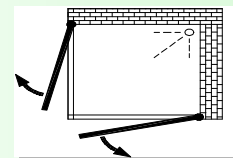

**Lastre disponibili :**

- C.llo Trasparente da 6 mm. temperato
- C.llo Cincillà da 6 mm. temperato

**Colori del telaio:**

- Verniciato bianco
- Cromato argento lucido

C.llo Cincillà

**ANGOLARI A BATTENTE CON ANTE RIBASSATE**

ART.	TIPO	MISURA	Descrizione
CDXA 77 DX	Lato Dx	77,5/80	Un lato
CDXA 77 DX	Lato Sx	77,5/80	Un lato
CDXA 87 DX	Lato Dx	87,5/90	Un lato
CDXA 87 DX	Lato Sx	87,5/90	Un lato
CDXA 97 DX	Lato Dx	97,5/100	Un lato
CDXA 97 DX	Lato Sx	97,5/100	Un lato

La cabina va composta usando un lato Destro + un lato Sinistro

Quadrata  
1-Lato Sx  
1-Lato Dx

Rettangolare Sx  
1-Lato Sx lungo  
1-Lato Dx corto

Rettangolare Dx  
1-Lato Sx corto  
1-Lato Dx lungo