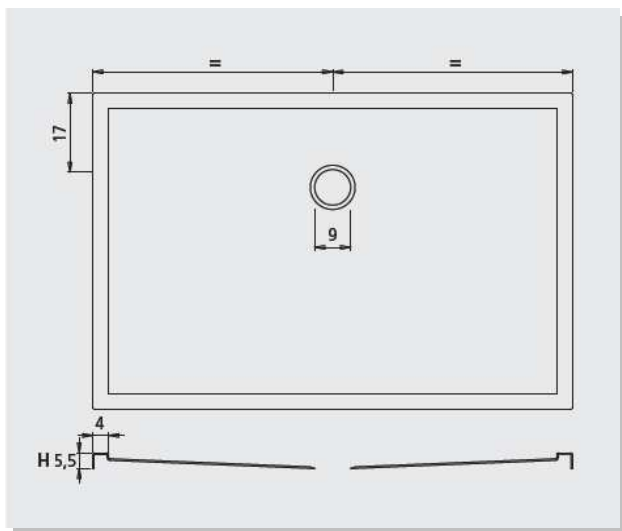

## Piatti Doccia

IN ABS + FILM METACRILATO

Piatti doccia in **ABS con pellicola metacrilata** rinforzato con telaio perimetrale in acciaio

### PRA Piatto Doccia Rettangolare

Misure A	Misure B	H. mm.	Articolo
70	90	55	PRA 070 090
72	100	55	PRA 072 100
72	120	55	PRA 072 120
72	140	55	PRA 072 140
80	100	55	PRA 080 100
80	120	55	PRA 080 120
80	140	55	PRA 080 140
90	140	55	PRA 090 140

### PQA Piatto doccia Quadrato

Misure A	Misure B	H. mm.	Articolo
80	80	55	PQA 080
90	90	55	PQA 090

### PSA Piatto doccia Semicircolare

Misure A	Misure B	Raggio cm.	Articolo
90	90	55	PSA 090

**PILETTA** Bianca

**R830010**