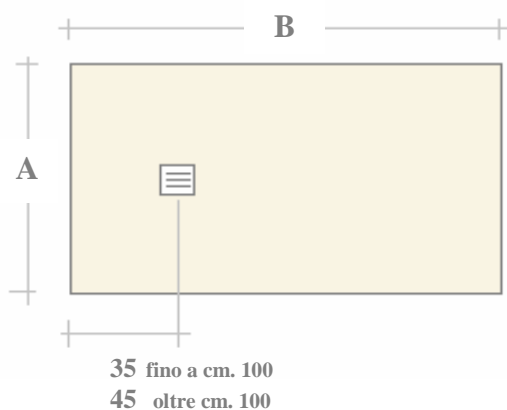

Realizzabili anche con taglio su misura

PRR 070 Piatto Doccia Rettangolare

Misure A	Misure B	Spessore mm	Articolo
70	90	25	PRR 070 090
70	100	25	PRR 070 100
70	120	25	PRR 070 120
70	140	25	PRR 070 140
70	160	25	PRR 070 160
70	170	25	PRR 070 170

PRR 075 Piatto Doccia Rettangolare

Misure A	Misure B	Spessore mm	Articolo
75	90	25	PRR 075 090
75	100	25	PRR 075 100
75	120	25	PRR 075 120
75	140	25	PRR 075 140
75	160	25	PRR 075 160
75	170	25	PRR 075 170

PRR 080 Piatto Doccia Rettangolare

Misure A	Misure B	Spessore mm	Articolo
80	90	25	PRR 080 090
80	100	25	PRR 080 100
80	120	25	PRR 080 120
80	140	25	PRR 080 140
80	160	25	PRR 080 160
80	170	25	PRR 080 170

PRR 090 Piatto Doccia Rettangolare

Misure A	Misure B	Spessore mm	Articolo
90	100	25	PRR 090 100
90	120	25	PRR 090 120
90	140	25	PRR 090 140
90	160	25	PRR 090 160
90	170	25	PRR 090 170

PQR 090 Piatto Doccia Quadrato

Misure A	Misure B	Spessore mm	Articolo
90	90	25	PQR 090 090

Piletta inclusa di serie