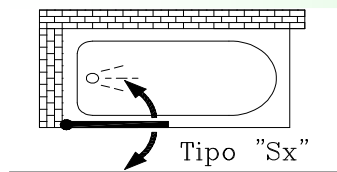

**Serie ZAFFIRO**  
ANTE ROTANTI SOPRAVASCA IN CRISTALLO

**Caratteristiche**

- Telaio in alluminio
- Profili di compensazione
- Ante rotanti interno/esterno
- Non Reversibile
- Altezza cm. 145

**Lastre disponibili :**

- C.llo Trasparente da 8 mm. temperato
- C.llo Satinato da 8 mm. temperato

**Colori del telaio:**

- Verniciato bianco
- Cromato argento lucido

**ANTE ROTANTI INTERNO/ESTERNO**

| ART.   | TIPO  | MISURA        | Descrizione |
|--------|-------|---------------|-------------|
| ZSV Dx | 70/72 | Tipo Destro   | Soprasvasca |
| ZSV Sx | 70/72 | Tipo Sinistro | Soprasvasca |
| ZSV Dx | 80/82 | Tipo Destro   | Soprasvasca |
| ZSV Sx | 80/82 | Tipo Sinistro | Soprasvasca |