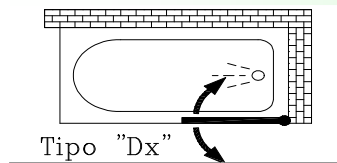

- C.llo Trasparente da 8 mm. temperato
- C.llo Satinato da 8 mm. temperato

**Colori del telaio:**

- Verniciato bianco
- Cromato argento lucido

**ANTE ROTANTI INTERNO/ESTERNO**

| ART.   | TIPO  | MISURA        | Descrizione |
|--------|-------|---------------|-------------|
| ZSV Dx | 70/72 | Tipo Destro   | Soprasvasca |
| ZSV Sx | 70/72 | Tipo Sinistro | Soprasvasca |
| ZSV Dx | 80/82 | Tipo Destro   | Soprasvasca |
| ZSV Sx | 80/82 | Tipo Sinistro | Soprasvasca |

Tipo "Sx"  
Cerniera a Sinistra

Tipo "Dx"  
Cerniera a Destra